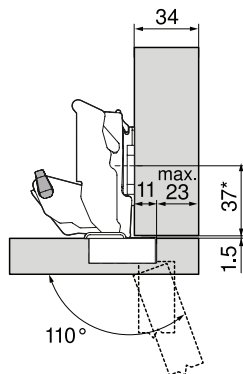

ΣΗΜΕΙΩΣΗ:

Μεντεσές για ευρυγώνιες εφαρμογές, για παχιές πόρτες ή για εσωτερικά συρτάρια

ΜΕΝΤΕΣΕΣ BLUM CLIP 155 ΜΕΣΑΙΟΣ ΦΑΛΤΣΟ