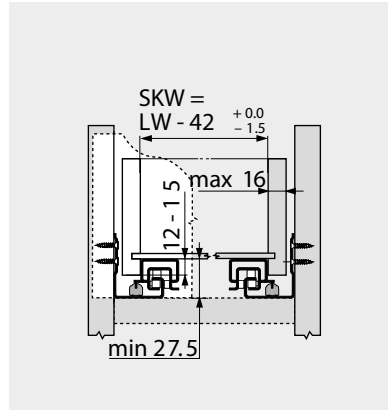

250MM
300MM
350MM
400MM

450MM
500MM
550MM
600MM

ΣΥΣΚΕΥΗ ΚΛΕΙΔΩΜΑΤΟΣ ΤΑΝΔΕΜ ΑΡΙΣΤΕΡΟ

ΣΥΣΚΕΥΗ ΚΛΕΙΔΩΜΑΤΟΣ ΤΑΝΔΕΜ ΔΕΞΙ