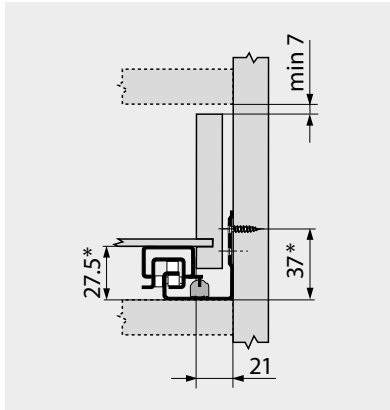

250MM
300MM
350MM
400MM

450MM
500MM
550MM
600MM

ΣΥΣΚΕΥΗ ΚΛΕΙΔΩΜΑΤΟΣ ΤΑΝΔΕΜ ΑΡΙΣΤΕΡΟ

ΣΥΣΚΕΥΗ ΚΛΕΙΔΩΜΑΤΟΣ ΤΑΝΔΕΜ ΔΕΞΙ