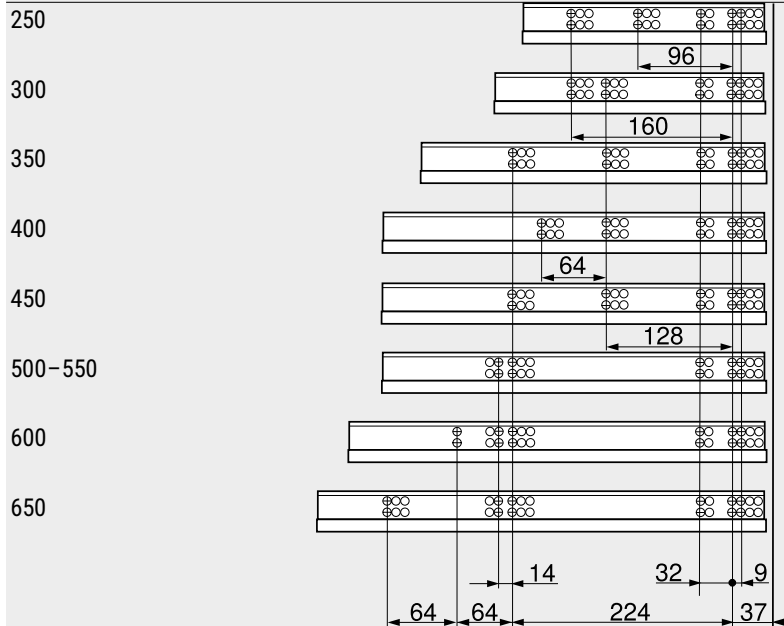

# blum® Οδηγός κρυφός 100% clip φρένο tandem+ blumotion

250MM  
300MM  
350MM  
400MM

450MM  
500MM  
550MM  
600MM

ΣΥΣΚΕΥΗ ΚΛΕΙΔΩΜΑΤΟΣ ΤΑΝΔΕΜ ΑΡΙΣΤΕΡΟ

ΣΥΣΚΕΥΗ ΚΛΕΙΔΩΜΑΤΟΣ ΤΑΝΔΕΜ ΔΕΞΙ

\* +3 mm με πλευρική σταθεροποίηση

SKW Εσωτερικό πλάτος συρταριού  
LW Εσωτερικό πλάτος ντουλαπιού

SKL Μήκος συρταριού  
NL Ονομαστικό μήκος  
\* Επιπλέον +12 mm με πλευρική σταθεροποίηση

Θέση βιδώματος – κουτιά  
Ονομαστικό μήκος NL (mm)