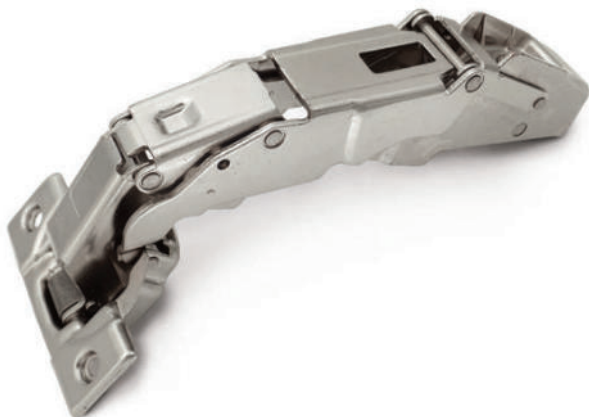

ΜΕΝΤΕΣΕΣ BLUM CLIP 170 ΙΣΙΟΣ

ΜΕΝΤΕΣΕΣ BLUM CLIP 155 ΙΣΙΟΣ

ΜΕΝΤΕΣΕΣ BLUMOTION ΦΡΕΝΟ CLIP 155 ΙΣΙΟΣ

**ΣΗΜΕΙΩΣΗ:**

Μεντεσές για ευρυγώνιες εφαρμογές, για παχιές πόρτες ή για εσωτερικά συρτάρια

ΜΕΝΤΕΣΕΣ BLUM CLIP 155 ΜΕΣΑΙΟΣ ΦΑΛΤΣΟ