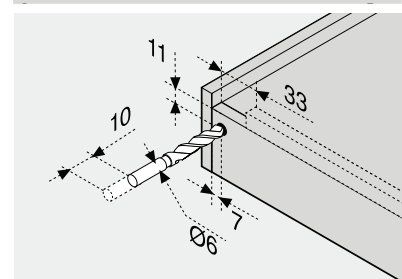

Συναρμολόγηση συρταριού