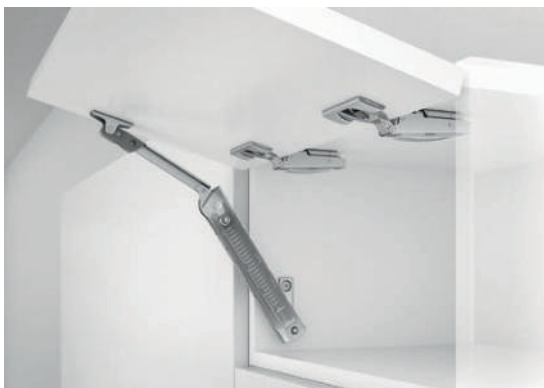

ΚΟΜΠΑΣΟ ΗΚ-XS ΒΡΑΧ. ΜΙΚΡΟ

Μικρό σύστημα ανύψωσης και στήριξης AVENTOS ΗΚ-XS

- Ιδανικό για μικρά και μεσαία ντουλάπια
- Όμορφη αισθητική με μικρή κατάληψη χώρου
- Δυνατότητα ρύθμισης της δύναμης