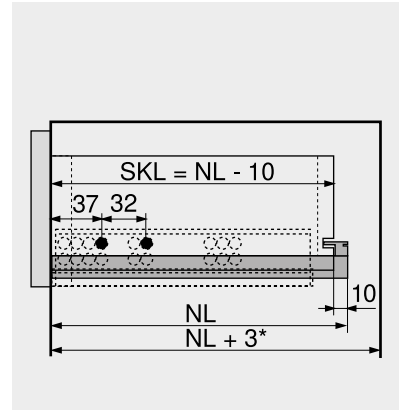

# blum® Οδηγός κρυφός 100% clip φρένο tandem+ blumotion

250MM  
300MM  
350MM  
400MM

450MM  
500MM  
550MM  
600MM

ΣΥΣΚΕΥΗ ΚΛΕΙΔΩΜΑΤΟΣ ΤΑΝΔΕΜ ΑΡΙΣΤΕΡΟ

ΣΥΣΚΕΥΗ ΚΛΕΙΔΩΜΑΤΟΣ ΤΑΝΔΕΜ ΔΕΞΙ

\* +3 mm με πλευρική σταθεροποίηση

SKW Εσωτερικό πλάτος συρταριού  
LW Εσωτερικό πλάτος ντουλαπιού

SKL Μήκος συρταριού  
NL Ονομαστικό μήκος  
\* Επιπλέον +12 mm με πλευρική σταθεροποίηση

Θέση βιδώματος – κουτιά  
Ονομαστικό μήκος NL (mm)