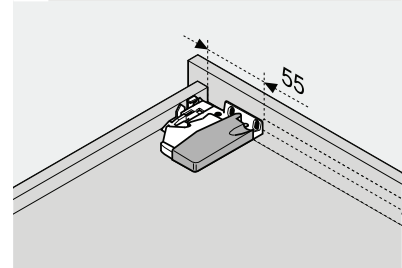

Συναρμολόγηση συρταριού