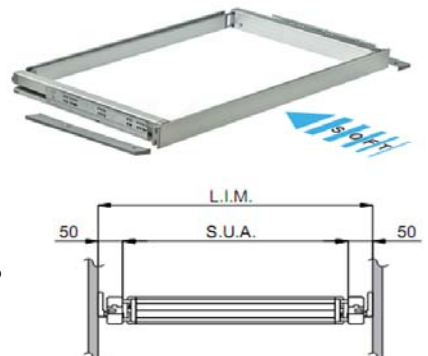

ΠΡΟΣΟΧΗ : ΤΑ ΠΛΑΙΣΙΑ ΥΠΟΛΟΓΙΖΟΝΤΑΙ ΧΩΡΙΣΤΑ ΑΠΟ ΤΑ ΠΑΡΑΠΑΝΩ ΑΞΕΣΟΥΑΡ