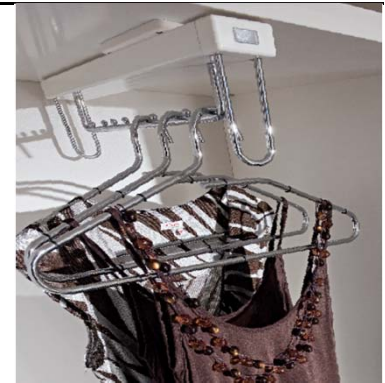

ARMADIO ELITE ΚΡΕΜΑΣΤΡΑ ΡΟΥΧΩΝ ΠΤΥΣΣΟΜΕΝΗ

AAESPALVG **ART. / 340-51018**

ΦxBxY	ΔΙΑΣΤΑΣΕΙΣ
AAESPALVG	84x526x163