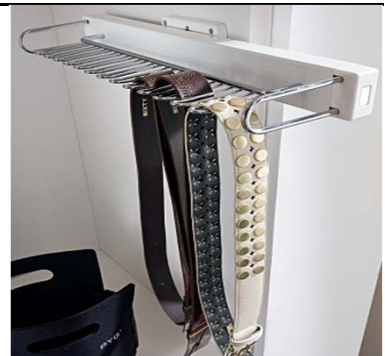

AAESPALVG **ART. / 340-51018**

ΦxBxY	ΔΙΑΣΤΑΣΕΙΣ
AAESPALVG	84x526x163

ARMADIO ELITE ΓΡΑΒΑΤΙΕΡΑ / ΖΩΝΟΘΗΚΗ

APCLSPALVG **ART. / 340-50110**

ΦxBxY	ΔΙΑΣΤΑΣΕΙΣ
APCLSPALVG	163x526x84

ARMADIO ELITE ΣΥΡΩΜΕΝΗ/ΠΕΡΙΣΤΡΕΦΟΜΕΝΗ ΚΡΕΜΑΣΤΡΑ ΡΟΥΧΩΝ
ΜΕ ΘΗΚΕΣ ΠΟΛΛΑΠΛΩΝ ΧΡΗΣΕΩΝ