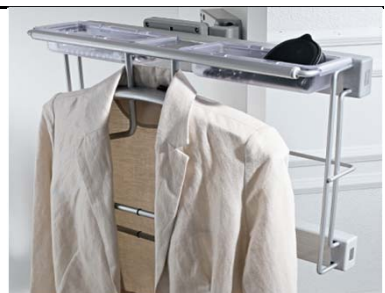

ARMADIO ELITE ΣΥΡΩΜΕΝΗ/ΠΕΡΙΣΤΡΕΦΟΜΕΝΗ ΚΡΕΜΑΣΤΡΑ ΡΟΥΧΩΝ
ΜΕ ΘΗΚΕΣ ΠΟΛΛΑΠΛΩΝ ΧΡΗΣΕΩΝ

AOESPVG **ART. / 340-53001**

ΦxBxY	ΔΙΑΣΤΑΣΕΙΣ
AOESPVG	215x536x373