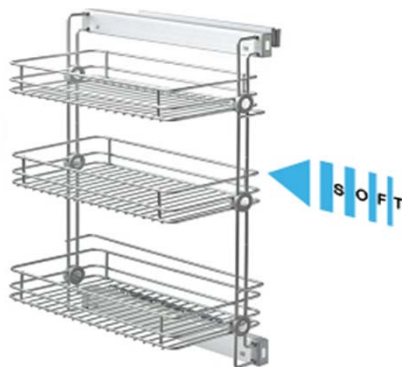

AOESPVG **ART. / 340-53001**

ΦxBxY	ΔΙΑΣΤΑΣΕΙΣ
AOESPVG	215x536x373

ARMADIO ELITE ΡΑΦΙΕΡΑ 3 ΟΡΟΦΗ ΜΕ ΟΔΗΓΟΥΣ GRASS-DYNAMIC NT ΤΗΛΕΣΚ. ΜΕ SOFT - CLOSE

ACL3MMDX	ART. / 340-50516
ACL3MMSX	ART. / 340-50517

ΦxBxY	ΔΙΑΣΤΑΣΕΙΣ
ACL3MMDX	291x521x772
ACL3MMSX	291x521x772