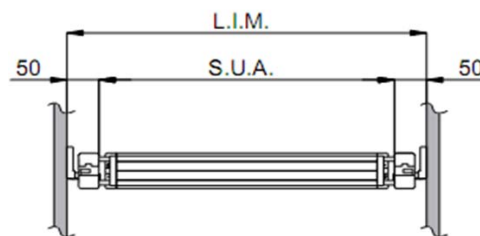

ART. CODE	L.I.M.	S.U.A.
AT41/55MM	410-550	310-450
AT55/69MM	550-690	450-590
AT69/83MM	690-830	590-730
AT83/97MM	830-970	730-870
AT97/110MM	970-1100	870-1000

ARMADIO ELITE ΑΠΟΣΤΑΤΕΣ ΠΛΑΙΣΙΟΥ ΚΑΛΑΘΙΟΥ

AD25MM **ART. / 255-76975**

ARMADIO ELITE ΚΑΛΑΘΙ ΒΑΘΥ ΣΥΡΟΜΕΝΟ

ACF40AL	ART. / 340-52411
ACF48AL	ART. / 340-52510
ACF72AL	ART. / 340-52312

ΦxBxY	ΔΙΑΣΤΑΣΕΙΣ
ACF40AL	410x510x151
ACF48AL	490x510x151
ACF72AL	730x510x151

ARMADIO ELITE ΚΑΛΑΘΙ ΡΗΧΟ ΣΥΡΟΜΕΝΟ